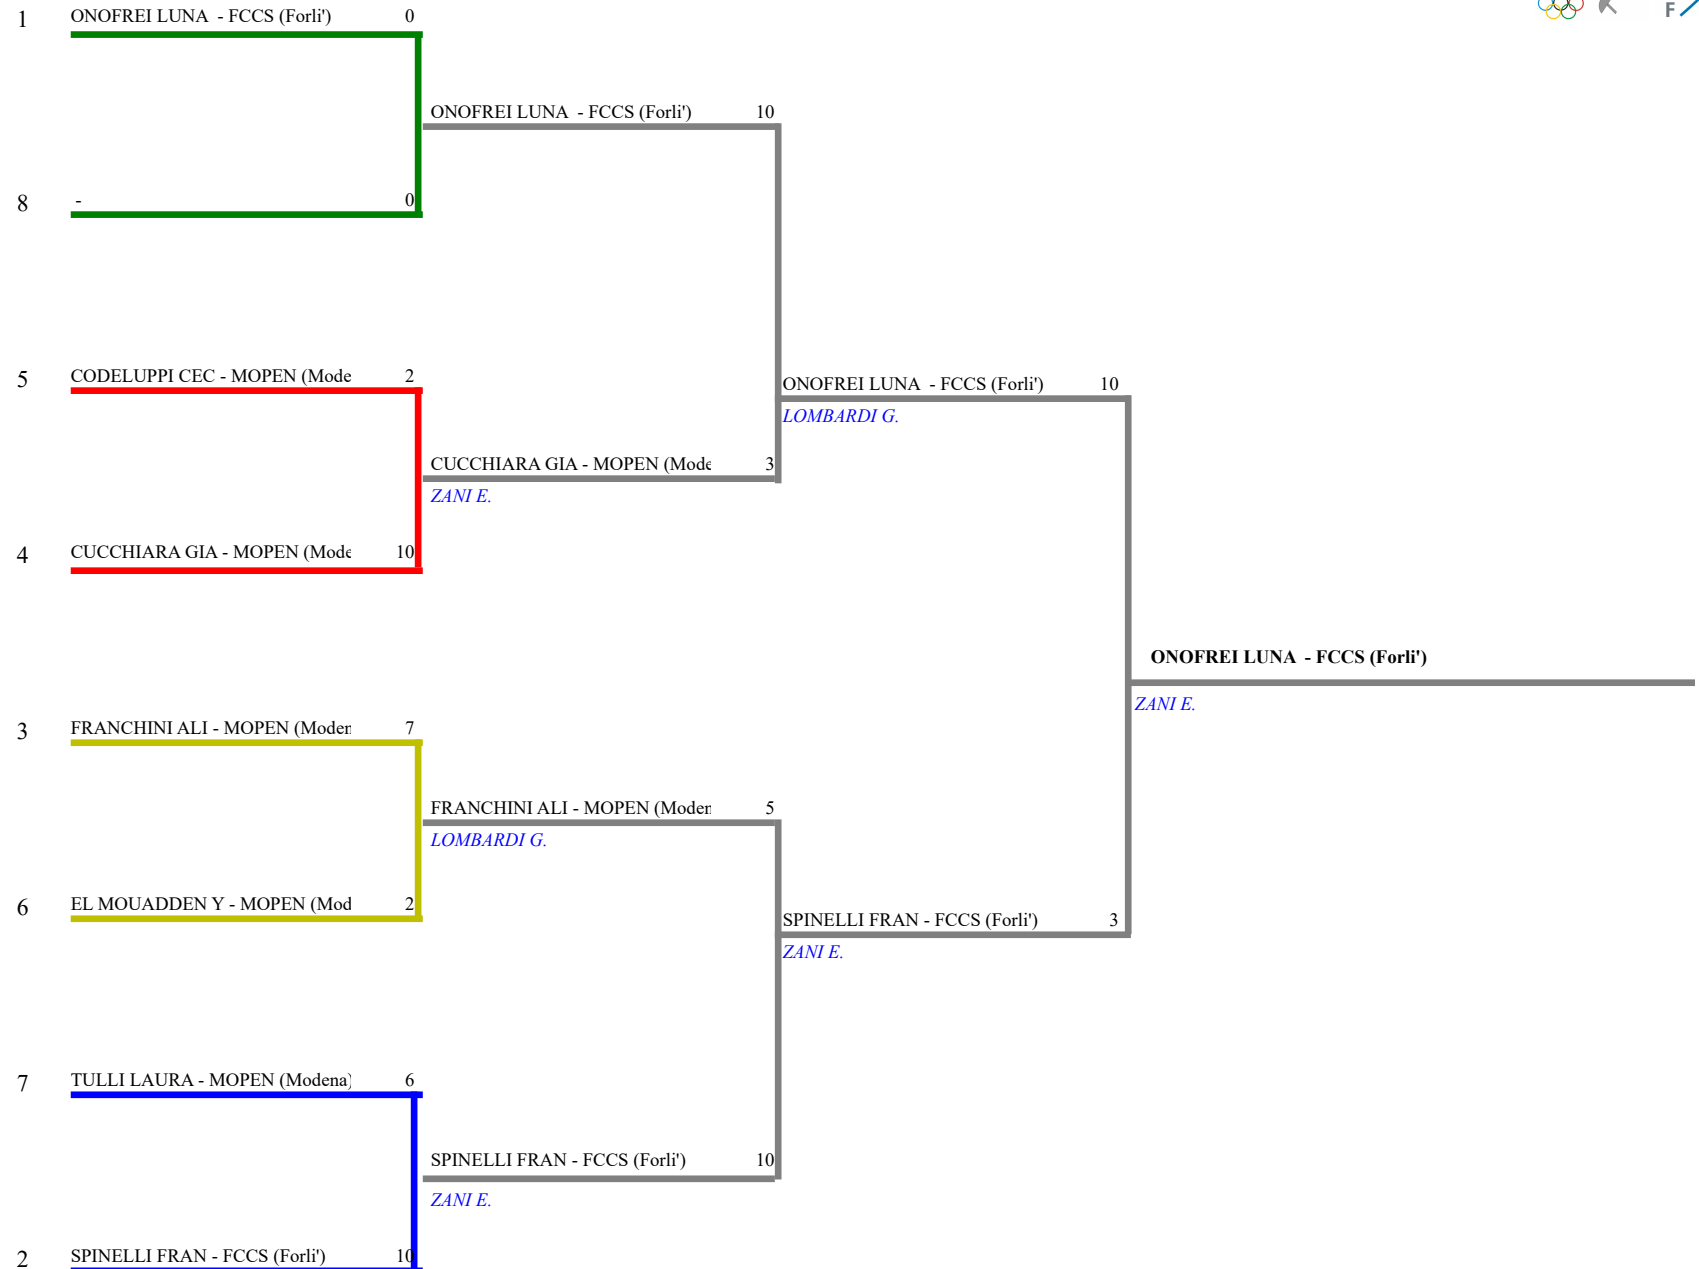

Fioretto femminile Giovanissime

TABELLONE DEI QUARTI DI FINALE

FEDERAZIONE ITALIANA SCHERMA
FEDERATION INTERNATIONALE D'ESCRIME

Classifica provvisoria ai gironi

Fioretto femminile

Giovanissimi/Giovanissime

Campionato regionale Gran Premio Giovanissimi a

Faenza (RA) - Campionato regionale Gran F

Stampa: 24/04/2022 16:33

<u>Classifica</u>	<u>N.Fis</u>	<u>Cognome</u>	<u>Nome</u>	<u>Sigla Soc.</u>	<u>Girone</u>	<u>V/A</u>	<u>Diff.</u>	<u>Stocc.</u>	<u>Ricev.</u>	<u>Passano:</u>	<u>7</u>
1	683347	ONOFREI	LUNA ANA MARIA	FCCS	1	1	0,83	18	28	10	Qualificata
2	681051	SPINELLI	FRANCESCA	FCCS	2	1	0,83	14	27	13	Qualificata
3	695166	FRANCHINI	ALICE	MOPEN	3	1	0,50	1	17	16	Qualificata
4	692173	CUCCHIARA	GIADA	MOPEN	4	1	0,50	-2	18	20	Qualificata
5	706093	CODELUPPI	CECILIA	MOPEN	5	1	0,33	-9	13	22	Qualificata
6	711315	EL MOUADDEN	YASSMIN	MOPEN	6	1	0,33	-10	15	25	Qualificata
7	702567	TULLI	LAURA	MOPEN	7	1	0,17	-12	16	28	Qualificata